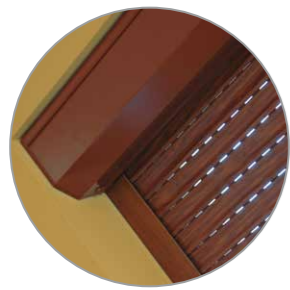

Služby a doplňky

Služby k našim výrobkům:

Můžeme Vám výrobky ve Vašem domě či bytě pouze namontovat bez dalších prací, ale umíme se o vše postarat komplexně a Vy tím pádem už nemusíte nic dalšího sami zajišťovat. Je na Vás jakou další službu si k našim výrobkům vyberete.

Doplňky k našim oknům:

Detaily dotvářejí celek. Parapetní desky, vnitřní žaluzie nebo třeba i venkovní rolety jsou právě tím prvkem, který umí dotvořit celkový dojem z nových oken.

SLUŽBY:

Odborné zaměření oken našim technikem

Demontáž původních oken

Montáž nových oken

Zednické zapravení nových oken

Likvidace původních oken

Montáž vybraných doplňků
(žaluzie, parapety, sítky apod.)