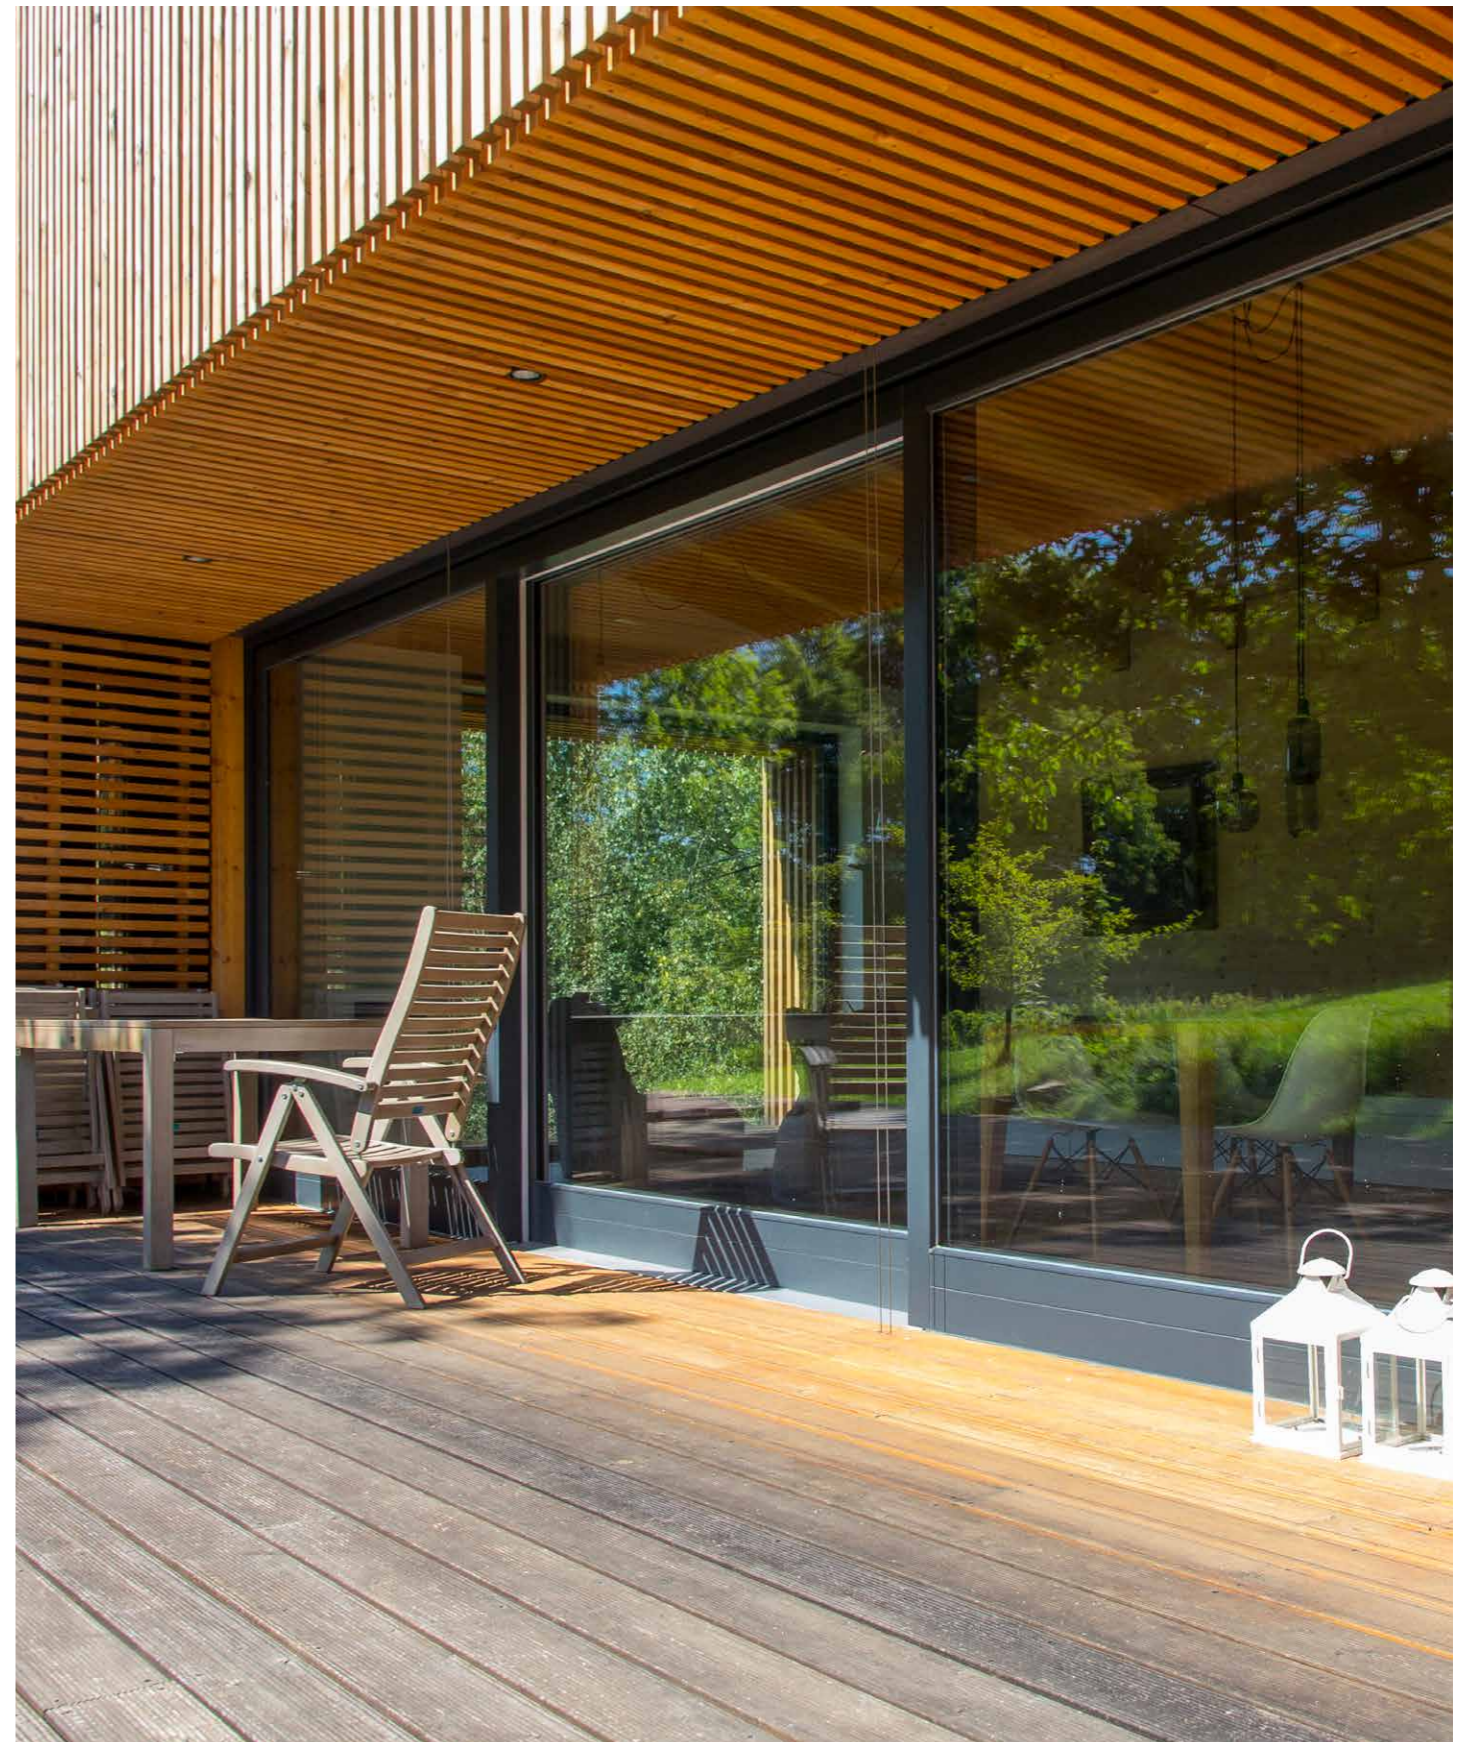

A black and white photograph of a modern building facade. The building features a grid of windows and balconies. The balconies are cantilevered and have dark frames. The windows are also framed in dark material. The building's exterior is composed of light-colored panels with a grid pattern. The sky is a uniform grey.

Vrchní kování
dle barevné škály

Bezbariérový práh
pro lepší průchod

OVLÁDÁNÍ ZDVIŽNĚ
POSUVNÝCH DVEŘÍ

Dveře sklopně posuvné

Skoro každý z nás někdy řešil otázku, jak elegantně a účelně vyřešit průchod na balkon či terasu. Můžete zvolit klasické jednokřídlé nebo dvoukřídlé balkónové dveře, tak jak je známe desítky let, a které mají v našem sortimentu uplatnění dodnes. Anebo můžete zvolit i moderní způsob řešení – posuvné dveře.