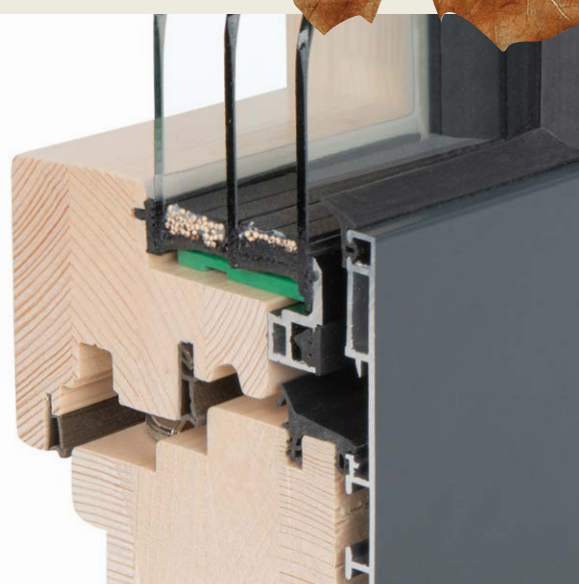

vnímejte **světlo**
a **teplo** domova

PKS okna a.s.

BEZPLATNÁ LINKA
800 23 00 23

www.pksokna.cz