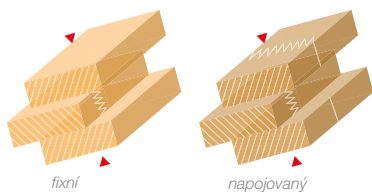

## Dřevohliníkové okno 88

z čtyřvrstvého lepeného hranolu, opláštěné hliníkem zaručujícím dokonalou ochranu dřevěných prvků

**Konstrukční systém IV 88 dřevohliník ALURON GEMINI INTEGRAL**

1. Čtyřvrstvá lepená lamela (konstrukční systém IV 88)

2. Dokonalá těsnost

3. Rámové opláštění kryjící rám i křídlo (tzv. skryté křídlo)

4. Středové a přidavné těsnění z materiálu TPE